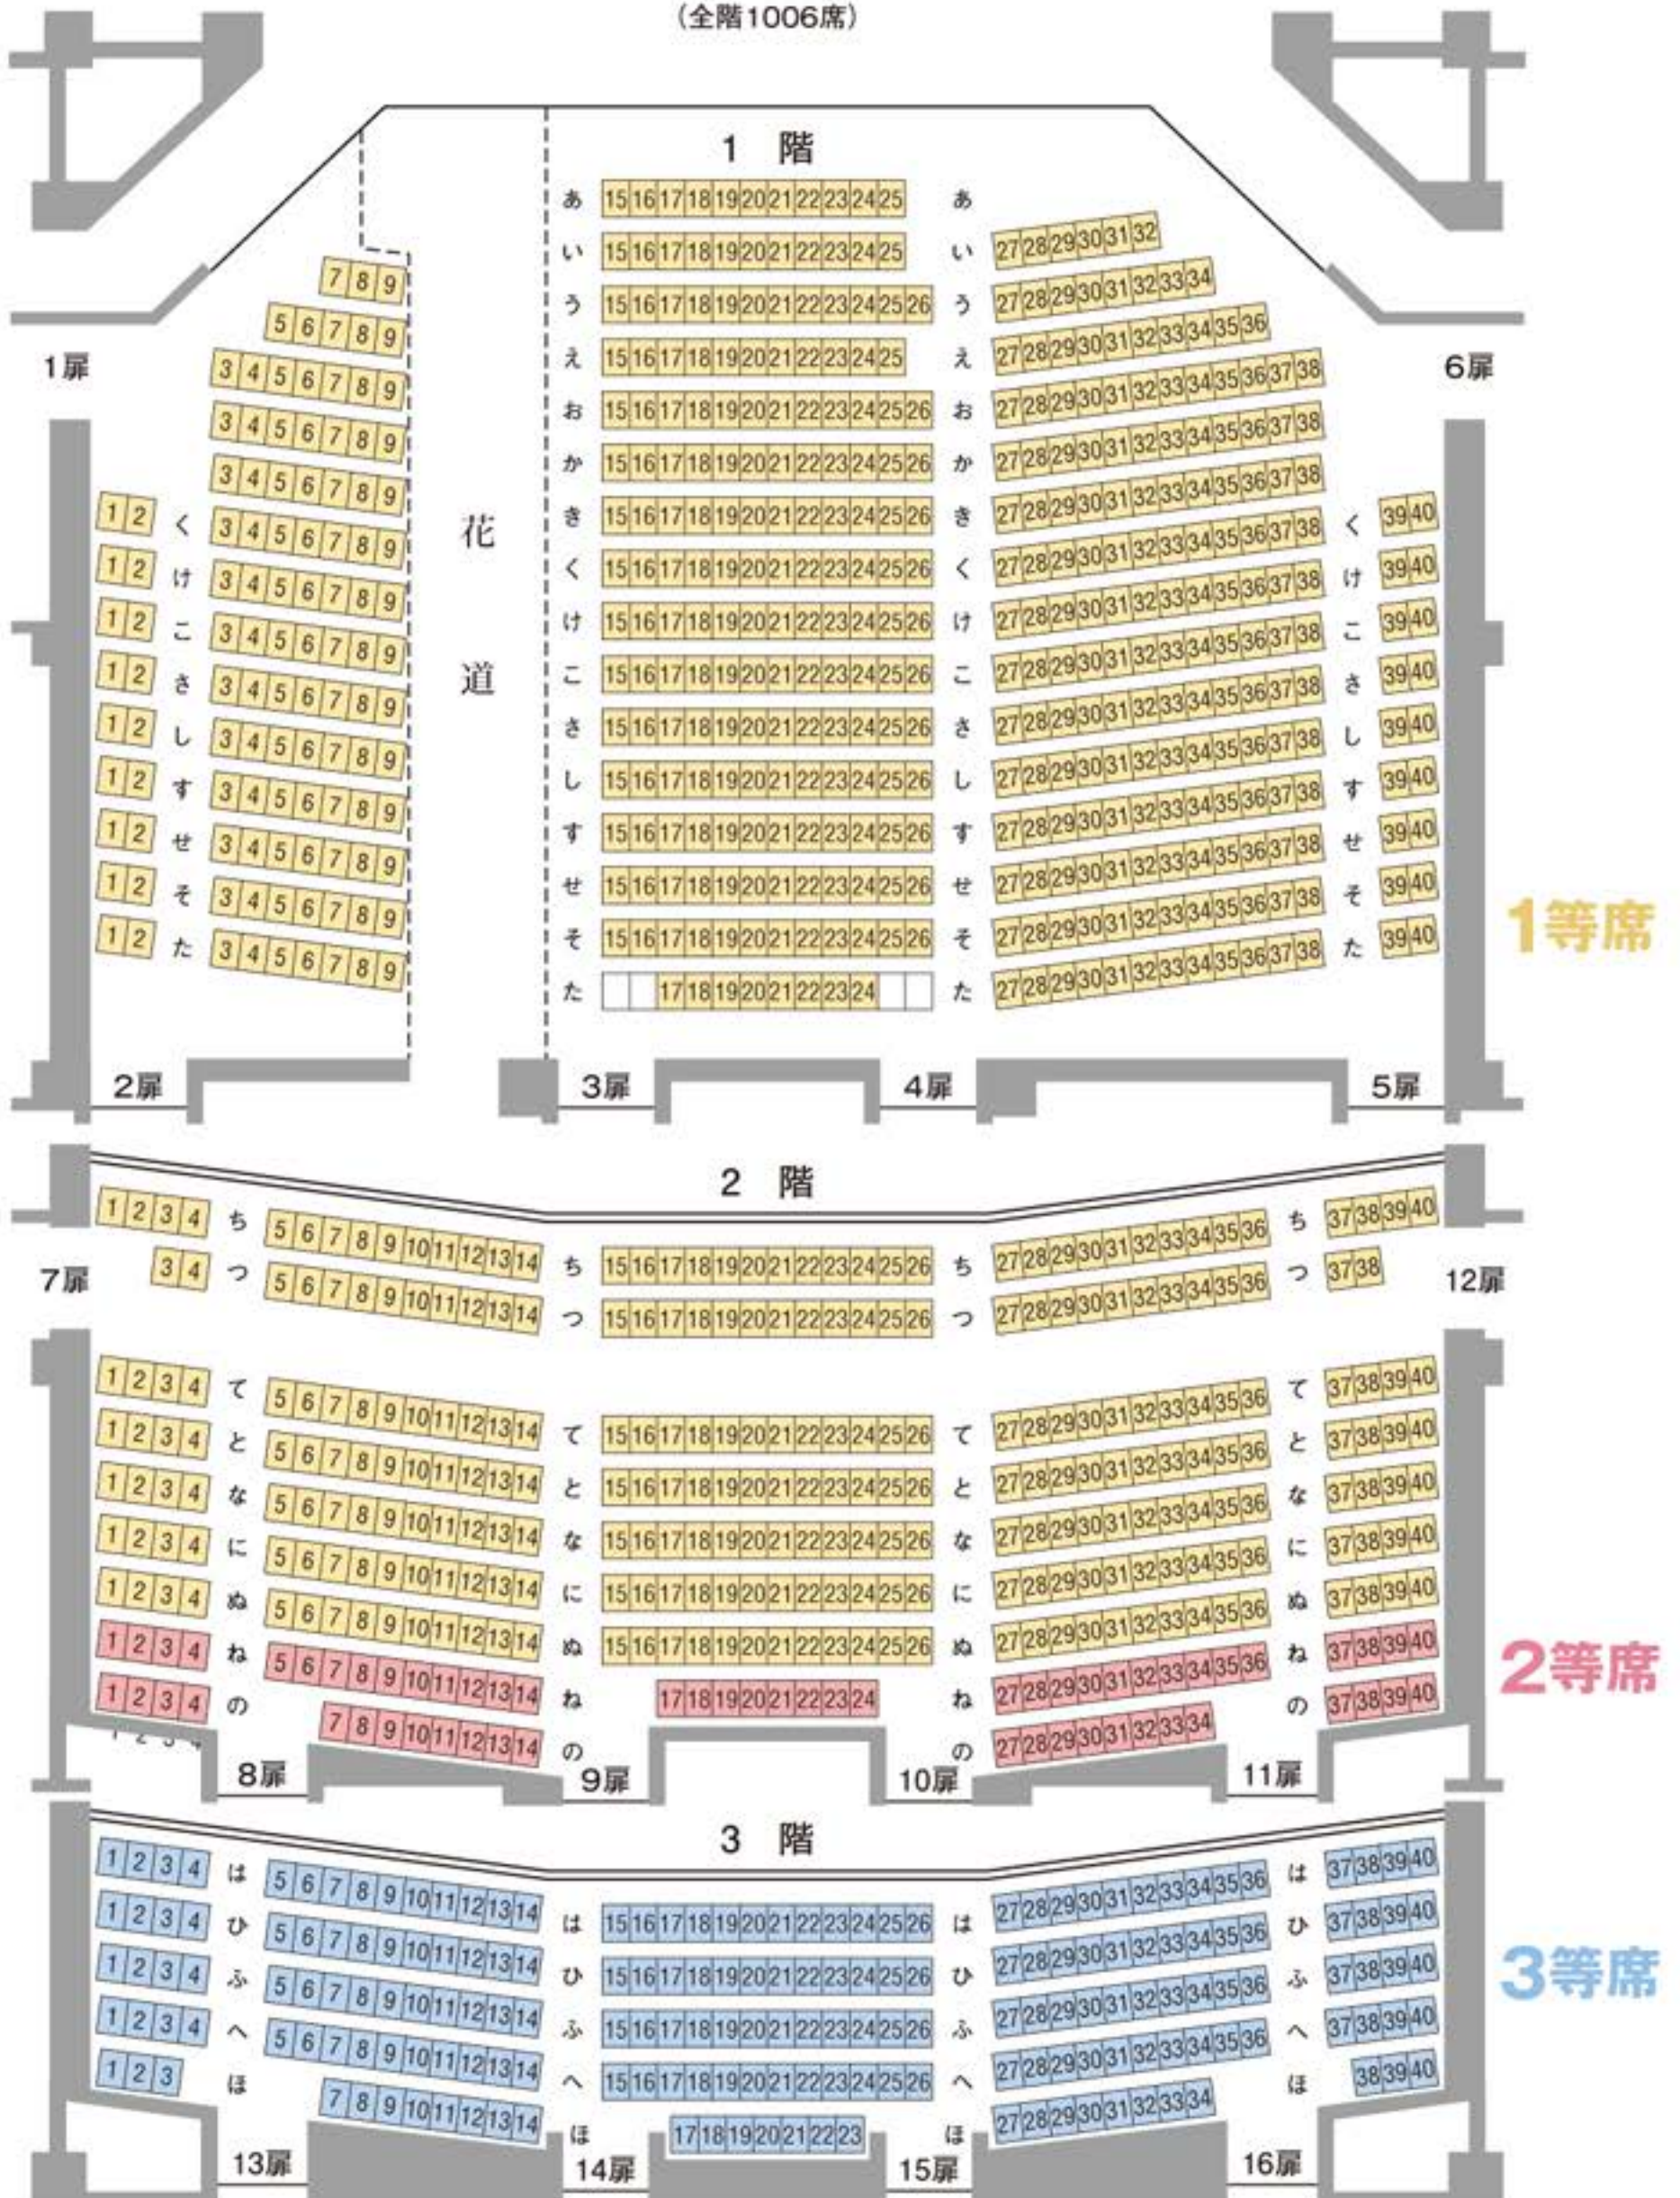

浅草公会堂「新春浅草歌舞伎」座席表

舞 台
(全階1006席)

1等席

2等席

3等席