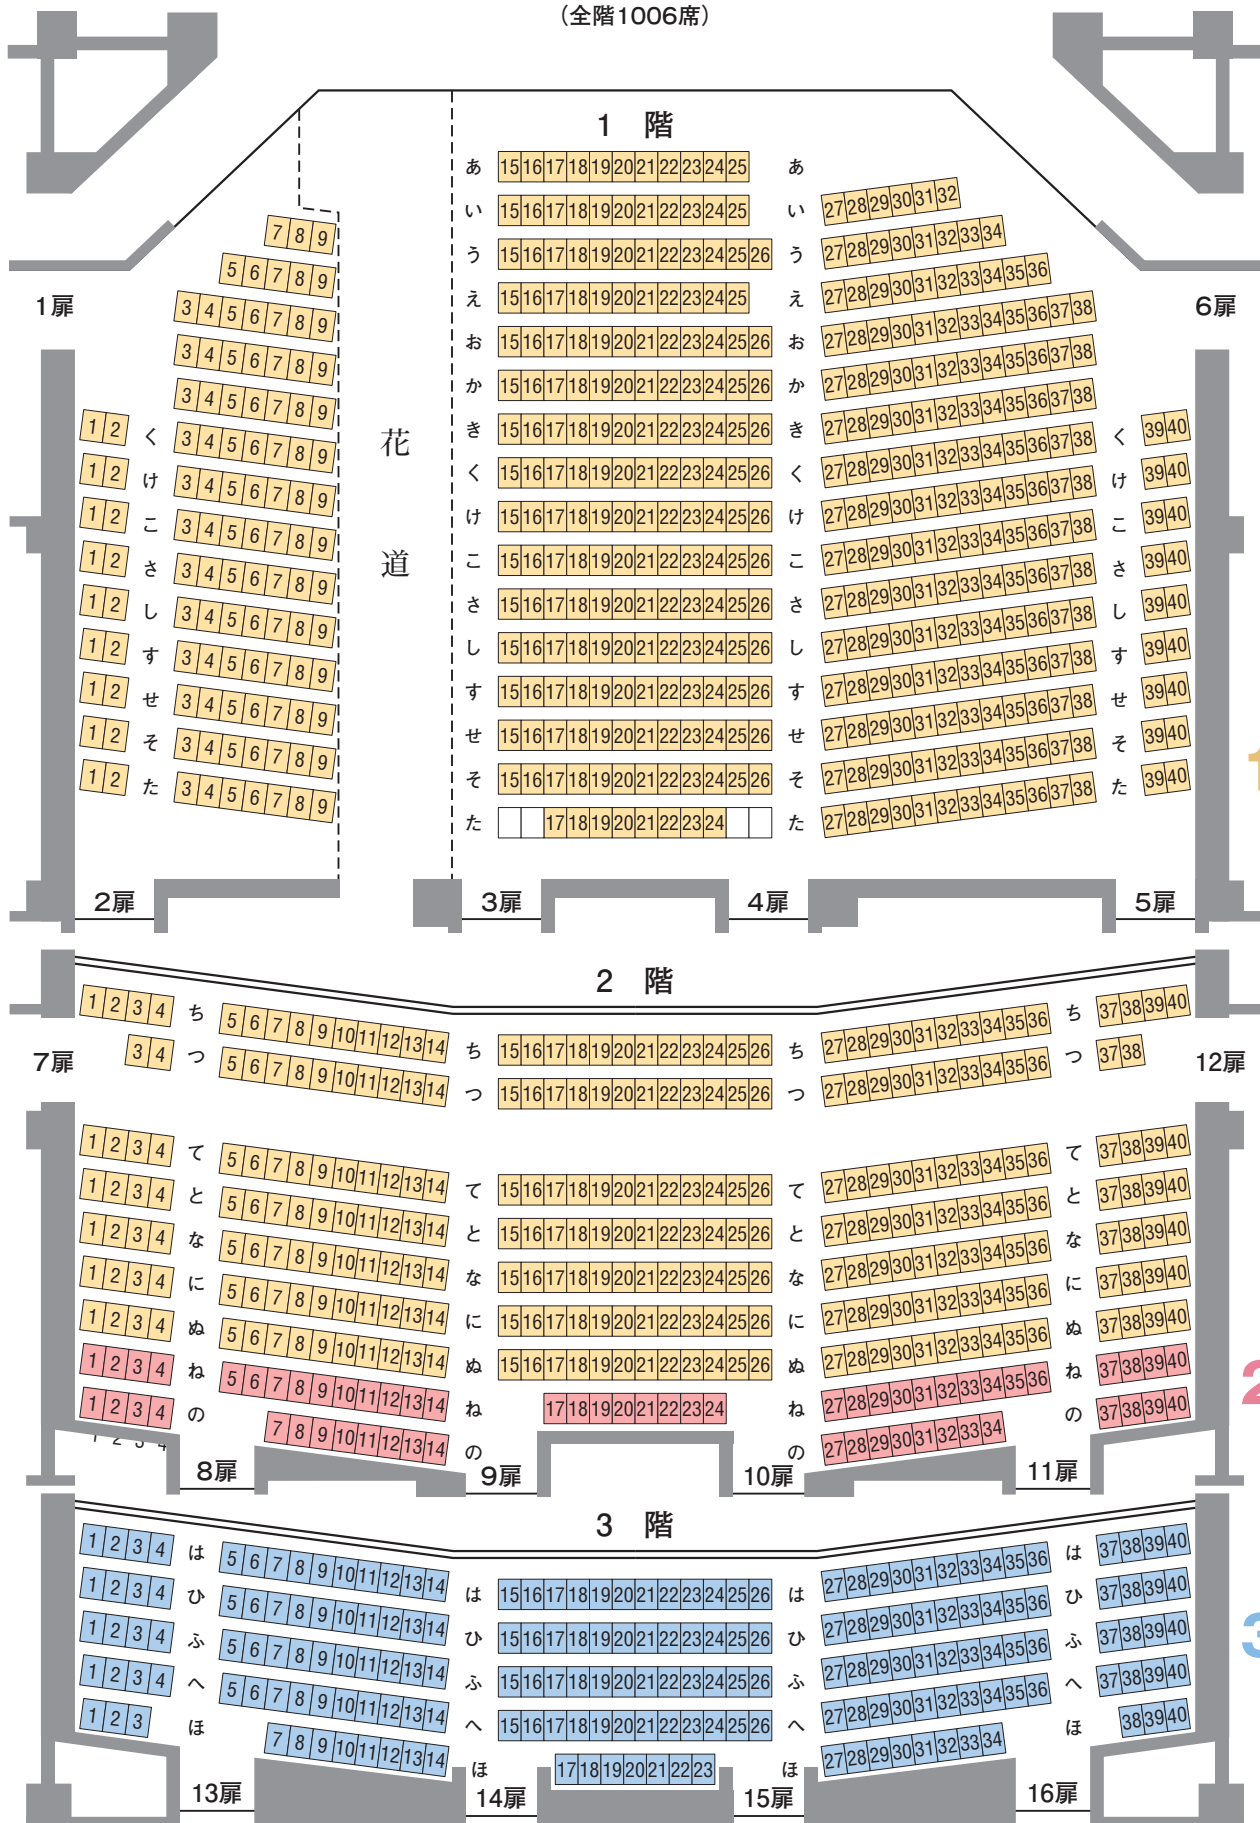

浅草公会堂「新春浅草歌舞伎」座席表

舞 台

(全階1006席)

1等席

2等席

3等席